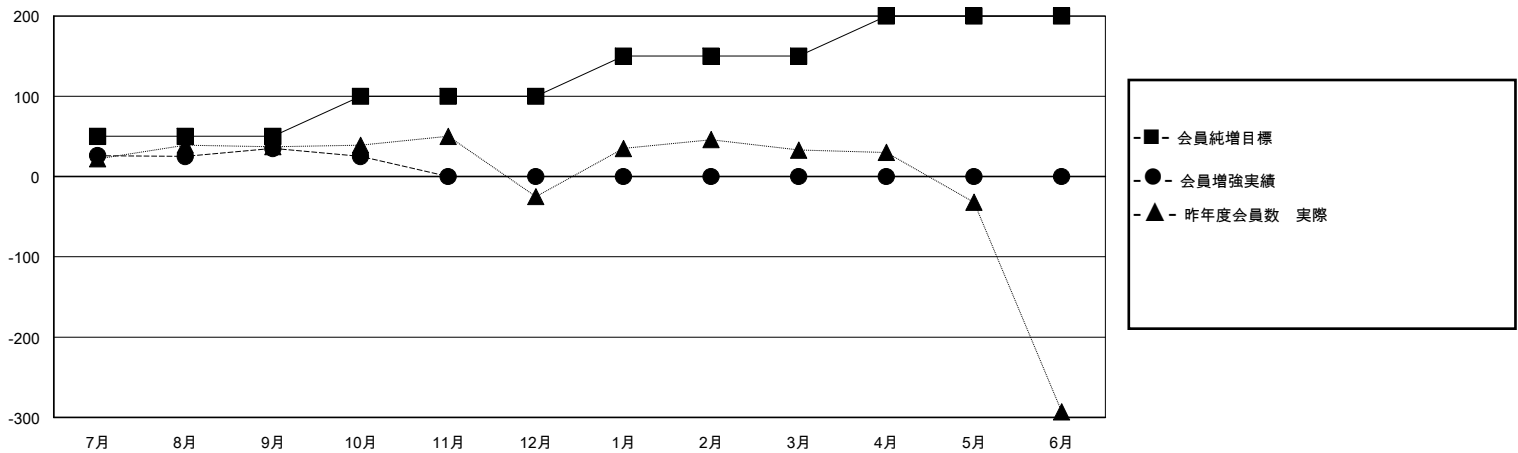

MONTHLY MEMBERSHIP PROGRESS REPORT

District 333 E

Results as of: 10/31/2024

GMT:

地域 JAPAN

GMT会則地域

クラブ				名			
結果 : 2024-2025				結果 : 2024-2025			
四半期	新クラブ目標	新クラブ	解散クラブ	四半期	会員純増目標	会員増強実績	退会者(転籍を含む)実際
7月/8月/9月	1	0	0	7月/8月/9月	50	95	49
10月/11月/12月	0	0	0	10月/11月/12月	50	25	34
1月/2月/3月	0	0	0	1月/2月/3月	50	0	0
4月/5月/6月	0	0	0	4月/5月/6月	50	0	0

新クラブ目標及び実績累計

会員目標及び実績累計

解散クラブ: 0	40 CLUBS OF 79 一名以上の新会員を登録	男女別
		男性 2,772 (74.92%)
		女性 928 (25.08%)
退会者	会員累計データを見るには、ここをクリック	世帯主/家族会員合計 0
物故会員 10		国際会費半額の家族会員 0
クラブ解散 0		
その他 71		
合計 81		